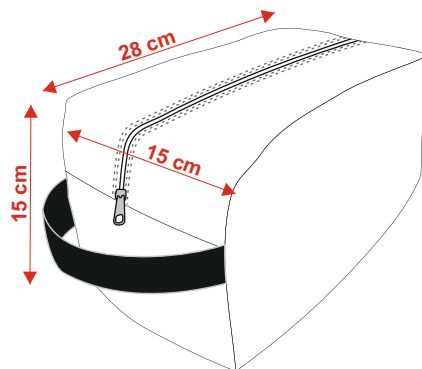

GRAFICKÉ POŽADAVKY

VEKTORIZOVANÁ LOGA
 KVALITA BITMAP 150 DPI
 DESIGN VE VEKTORU
 BARVY V PANTONE
 FONT PRO JMENOVKU A ČÍSLA

MERCH - SUBLIMOVANÝ

VELIKOSTNÍ TABULKY

ZATAHOVACÍ VAK

size/cm
21 x 29,7
44 x 35

KOSMETICKÁ TAŠKA

size/cm
104 x 13

size/cm
24 x 50