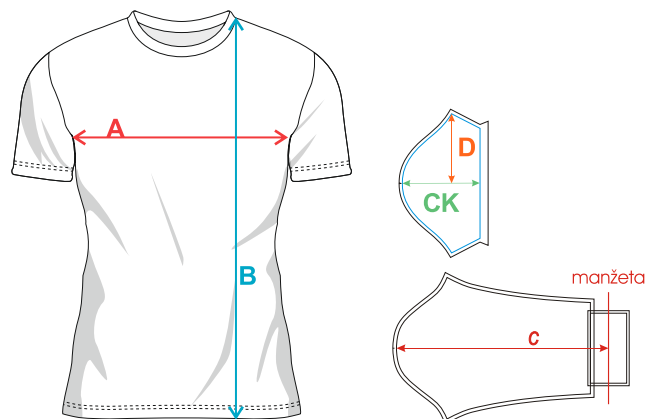

## GRAFICKÉ POŽADAVKY

VEKTORIZOVANÁ LOGA  
 KVALITA BITMAP 150 DPI  
 DESIGN VE VEKTORU  
 BARVY V PANTONE  
 FONT PRO JMENOVKU A ČÍSLA

# OBJEDNÁVKOVÝ FORMULÁŘ

KOMPRESNÍ KALHOTY DLOUHÉ	KOMPRESNÍ KALHOTY KRÁTKÉ	DESIGN INFORMACE
		

**> GRAFICKÉ POŽADAVKY**

VEKTORIZOVANÁ LOGA  
KVALITA BITMAP 150 DPI  
DESIGN VE VEKTORU  
BARVY V PANTONE  
FONT PRO JMENOVKU A ČÍSLA

## 501

size/cm	A	B	C	C1	CK	D
XS	44	64	57	60	21	17,5
S	48	67	59	62	22	19
M	52	70	63	64	23	19,5
L	56	73	66	65	24	21,5
XL	60	75	68	66	25	23
XXL	64	76	70	66	26	24,5
3XL	68	79	71	-	27	26
4XL	72	82	71	-	28	27,5
5XL	76	83	-	-	29	29
6XL	79,5	83	-	-	30	30,5

## 503

size/cm	A	B	C	CK	D
XXS	38	60	-	17	17,5
XS	42	62	56,5	18	18,5
S	46	63	57,5	19	19,5
M	50	67	58,5	20	20,5
L	54	72	59,5	21	21,5
XL	58	77	60,5	22	22,5
XXL	62	77	61,5	23	23,5

size/cm	A	B	CN	D
3XS	31	53	3	19
2XS	34	55	3	20
XS	37	57	3	21
S	40	59	3	22
M	43	61	3	23
L	46	63	3	24
XL	49	65	3	25