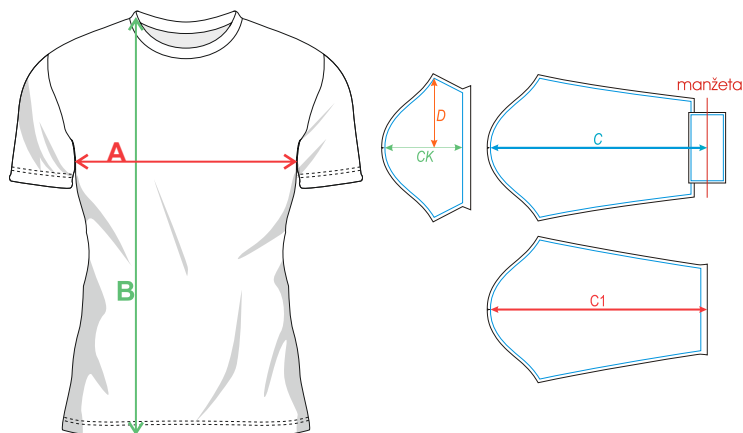

## GRAFICKÉ POŽADAVKY

VEKTORIZOVANÁ LOGA  
 KVALITA BITMAP 150 DPI  
 DESIGN VE VEKTORU  
 BARVY V PANTONE  
 FONT PRO JMENOVKU A ČÍSLA

# OBJEDNÁVKOVÝ FORMULÁŘ

KOMPRESNÍ KALHOTY DLOUHÉ	KOMPRESNÍ KALHOTY KRÁTKÉ	DESIGN INFORMACE
		

**> GRAFICKÉ POŽADAVKY**

VEKTORIZOVANÁ LOGA  
KVALITA BITMAP 150 DPI  
DESIGN VE VEKTORU  
BARVY V PANTONE  
FONT PRO JMENOVKU A ČÍSLA

## 501

size/cm	A	B	C	C1	CK	D
XS	44	64	57	60	21	17,5
S	48	67	59	62	22	19
M	52	70	63	64	23	19,5
L	56	73	66	65	24	21,5
XL	60	75	68	66	25	23
XXL	64	76	70	66	26	24,5
3XL	68	79	71	-	27	26
4XL	72	82	71	-	28	27,5
5XL	76	83	-	-	29	29
6XL	79,5	83	-	-	30	30,5

## 503

size/cm	A	B	C	CK	D
XXS	38	60	-	17	17,5
XS	42	62	56,5	18	18,5
S	46	63	57,5	19	19,5
M	50	67	58,5	20	20,5
L	54	72	59,5	21	21,5
XL	58	77	60,5	22	22,5
XXL	62	77	61,5	23	23,5

size/cm	A	B	CN	D
3XS	31	53	3	19
2XS	34	55	3	20
XS	37	57	3	21
S	40	59	3	22
M	43	61	3	23
L	46	63	3	24
XL	49	65	3	25